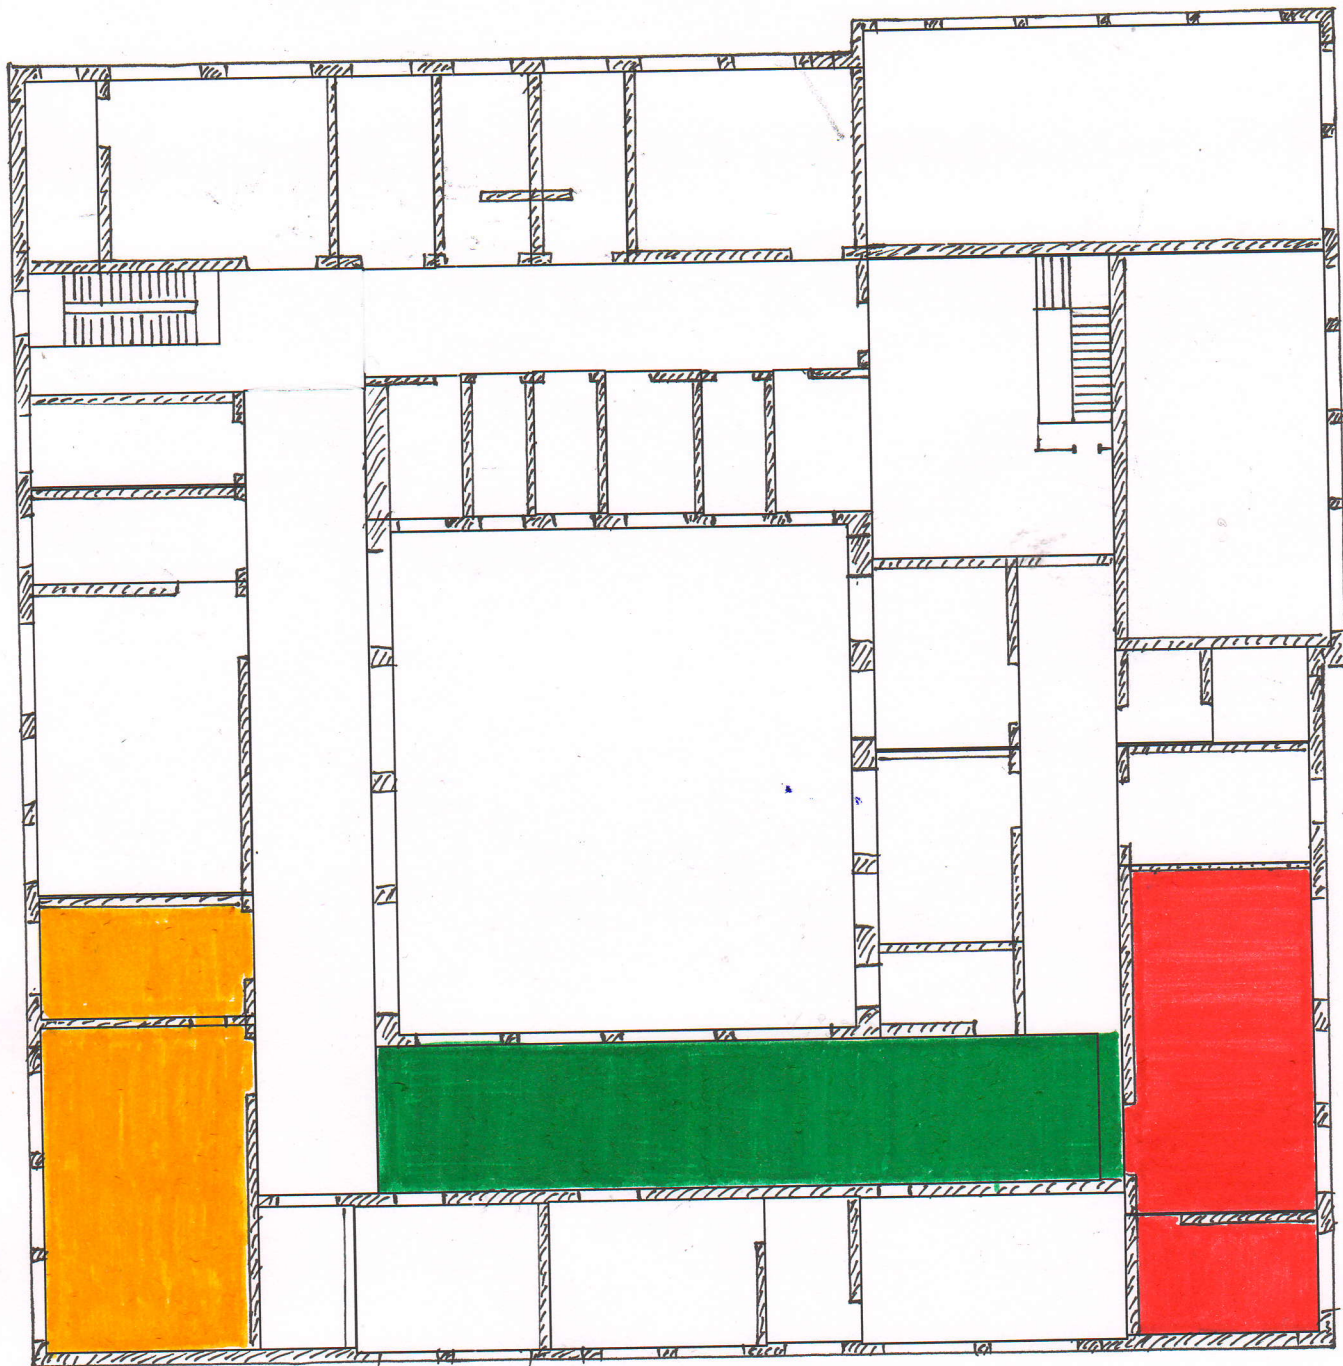

*Зонирование Центра образования «Точка роста»
муниципального автономного общеобразовательного учреждения
«Сырковская средняя общеобразовательная школа»*

2 этаж

Биологическая и химическая лаборатория

Физическая лаборатория

Зона для коллективной работы